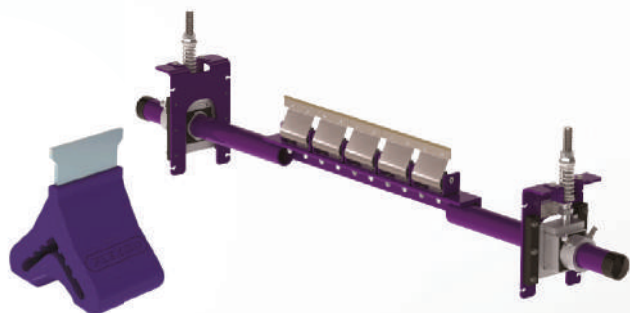

# Raspadores e Acessórios

Alta performance, durabilidade superior e menor necessidade de manutenção. Com os raspadores e acessórios mais modernos do mercado a JW Engenharia se destaca ajudando seus clientes a aumentar sua produtividade e disponibilidade operacional.

## RASPADORES PRIMÁRIOS DE ALTA PERFORMANCE

Raspadores e Lâminas Flexco em estoque:  
modelos\* EZPI, MSP, MMP.

## RASPADORES SECUNDÁRIOS DE ALTA PERFORMANCE

Raspadores e Lâminas Flexco em estoque:  
modelos\* FMS, MHS, YT.